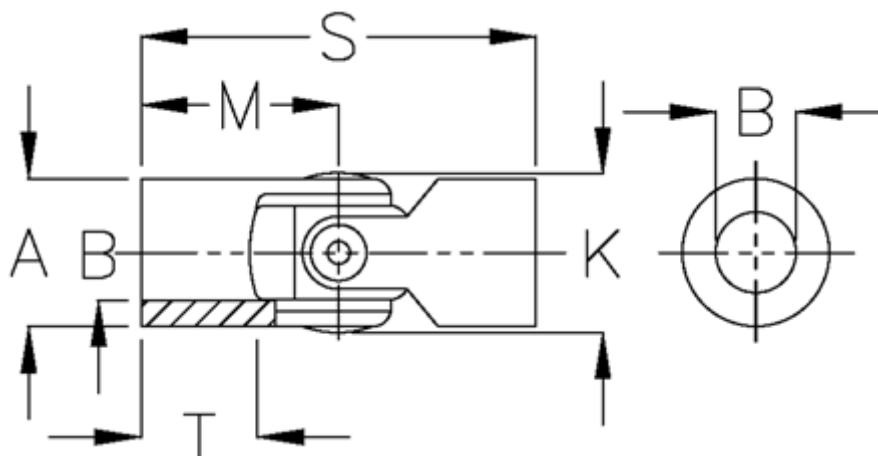

Varenummer: 07716410

Beskrivelse: Enkelt krydsled med glideleje, kort udg
0.716.410

Mål

A	= 16
B H7	= 6
K	= 17.5
M	= 17.0
MD max. Nm	= 8
s	= 34
T	= 9